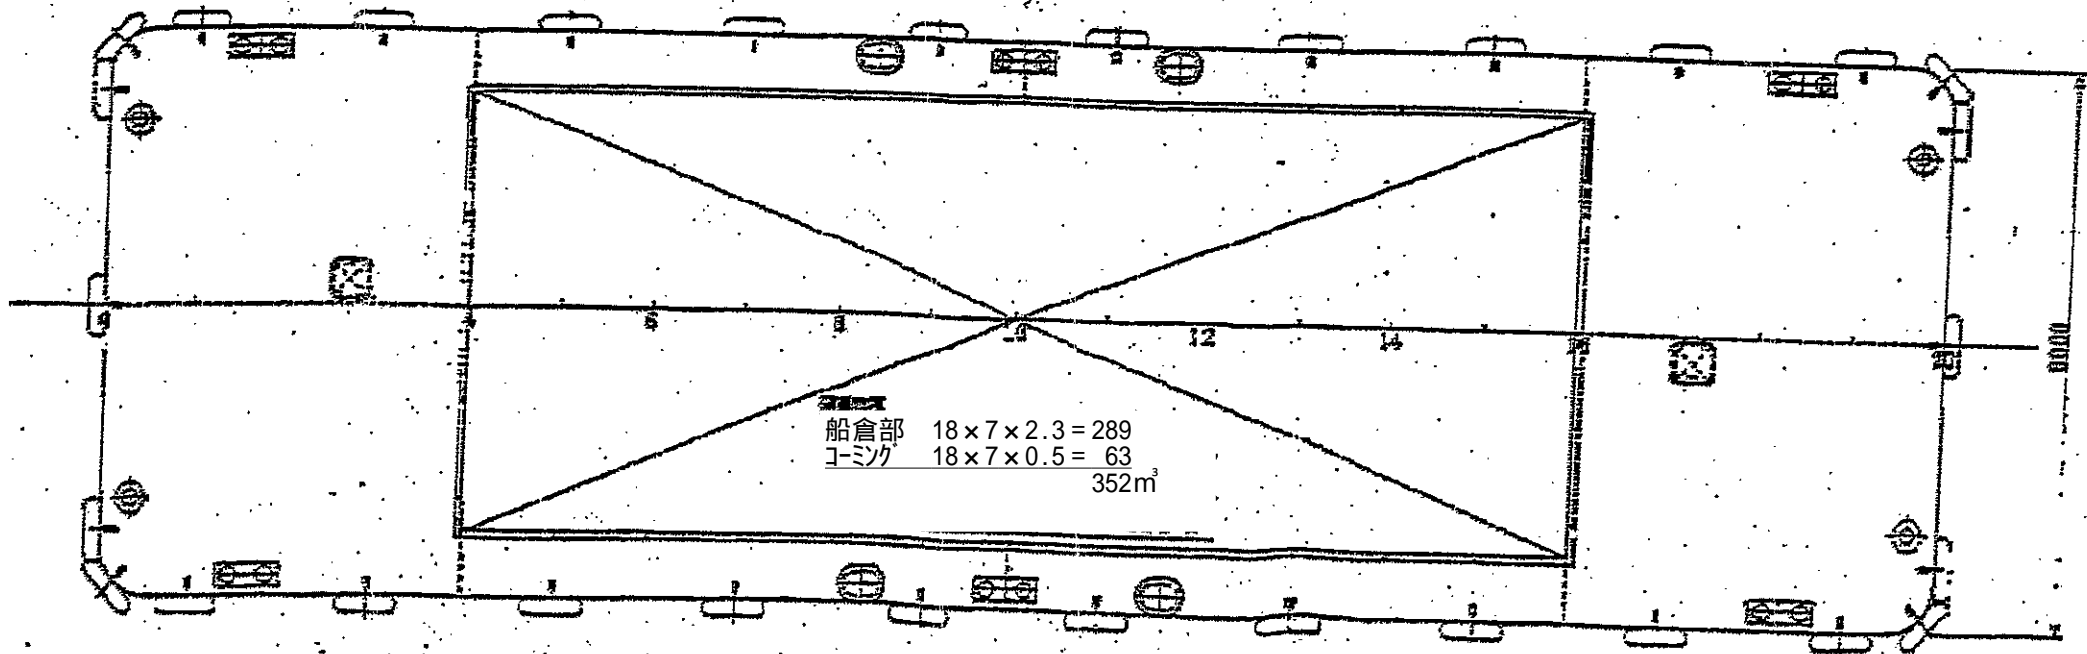

船名 : 35

m³ : 350m³

主要寸法

長さ	30m00
横	9m00
高さ	2m80

35

船倉部 $18 \times 7 \times 2.3 = 289$
 コミク $18 \times 7 \times 0.5 = 63$
 352m³

350m³ 積ボックス

二光商運株式会社
 東京都港区海岸3-26-1