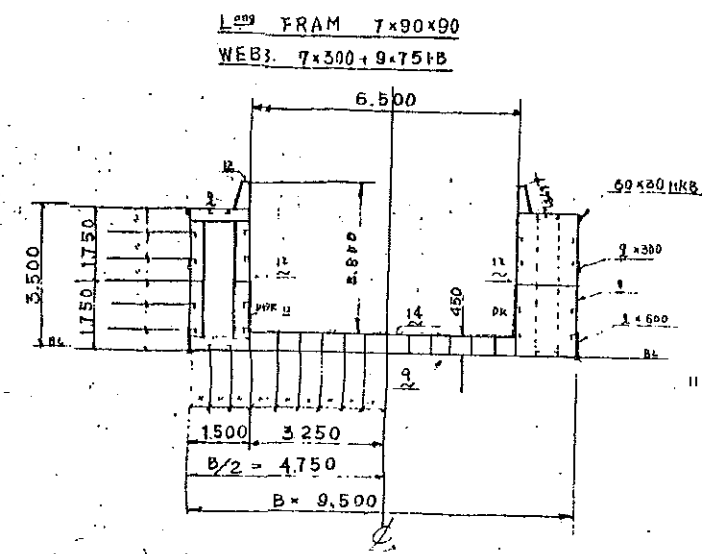

Niko - 601, 602.

GENERAL ARRANGEMENT (S=1/100)  
(600 m<sup>3</sup> BOX BARGE)

MIDSHIP SECTION (S=1/100)

PRINCIPAL DIMENSION

L(O.A)	40.00
B(MID)	9.50
D(r)	3.50
d	0.58
HOLD CAPA. <sup>ABT</sup>	600 M <sup>3</sup>
DISP (SEA) <sup>ABT</sup>	1,170 TON (3 <sup>200</sup> WL)
SELF W. <sup>ABT</sup>	200
LOAD W. <sup>ABT</sup>	970