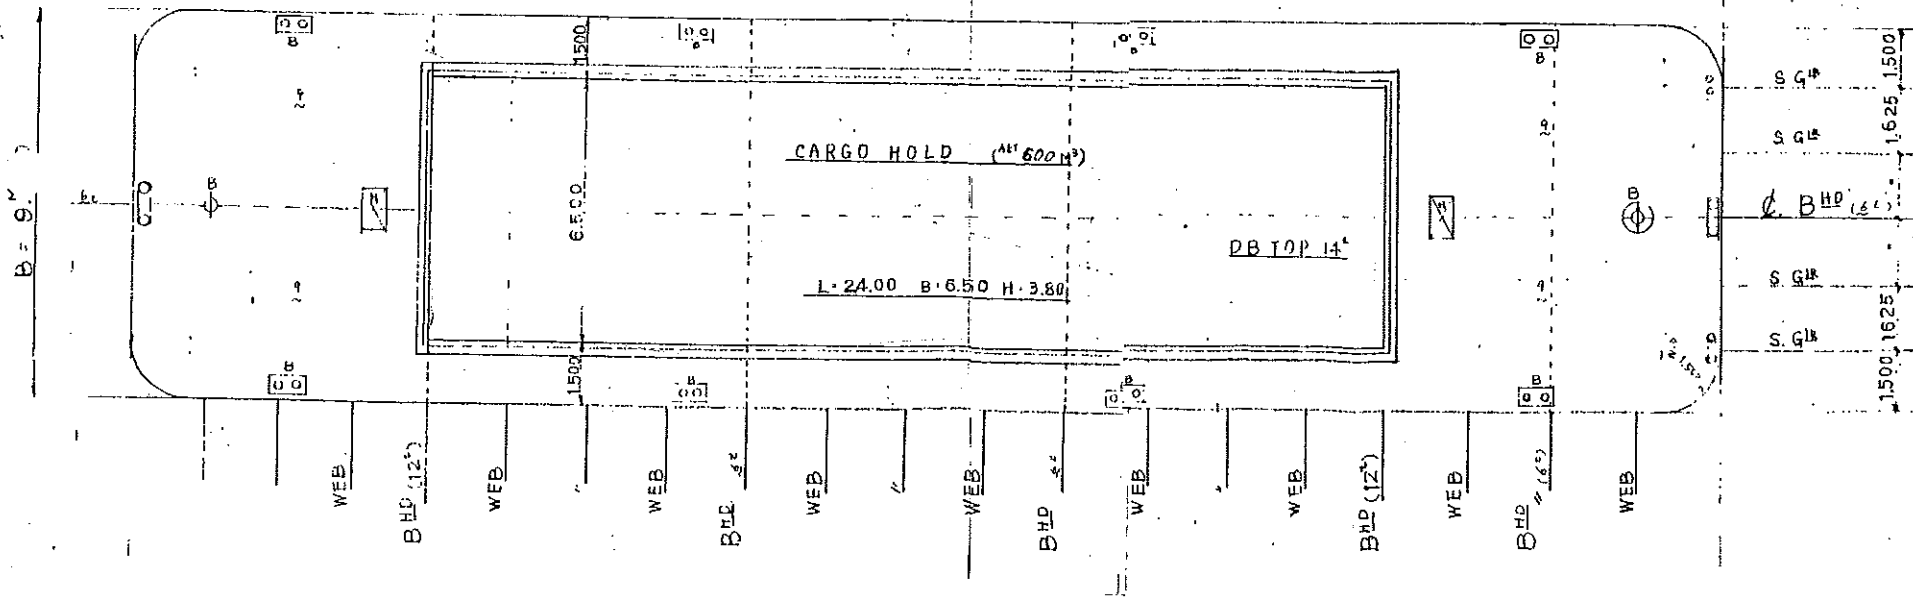

Niko - 601, 602.

GENERAL ARRANGEMENT (S=1/100)  
(600 m<sup>3</sup> BOX BARGE)

MIDSHIP SECTION (S=1/100)

PRINCIPAL DIMENSION

L(O.A)	40.00
B(MID)	9.50
D(r)	3.50
d	0.58
HOLD CAPA. <sup>ABT</sup>	600 M <sup>3</sup>
DISP (SEA) <sup>ABT</sup>	1,170 TON (3 <sup>200</sup> WL)
SELF W. <sup>ABT</sup>	200
LOAD W. <sup>ABT</sup>	970