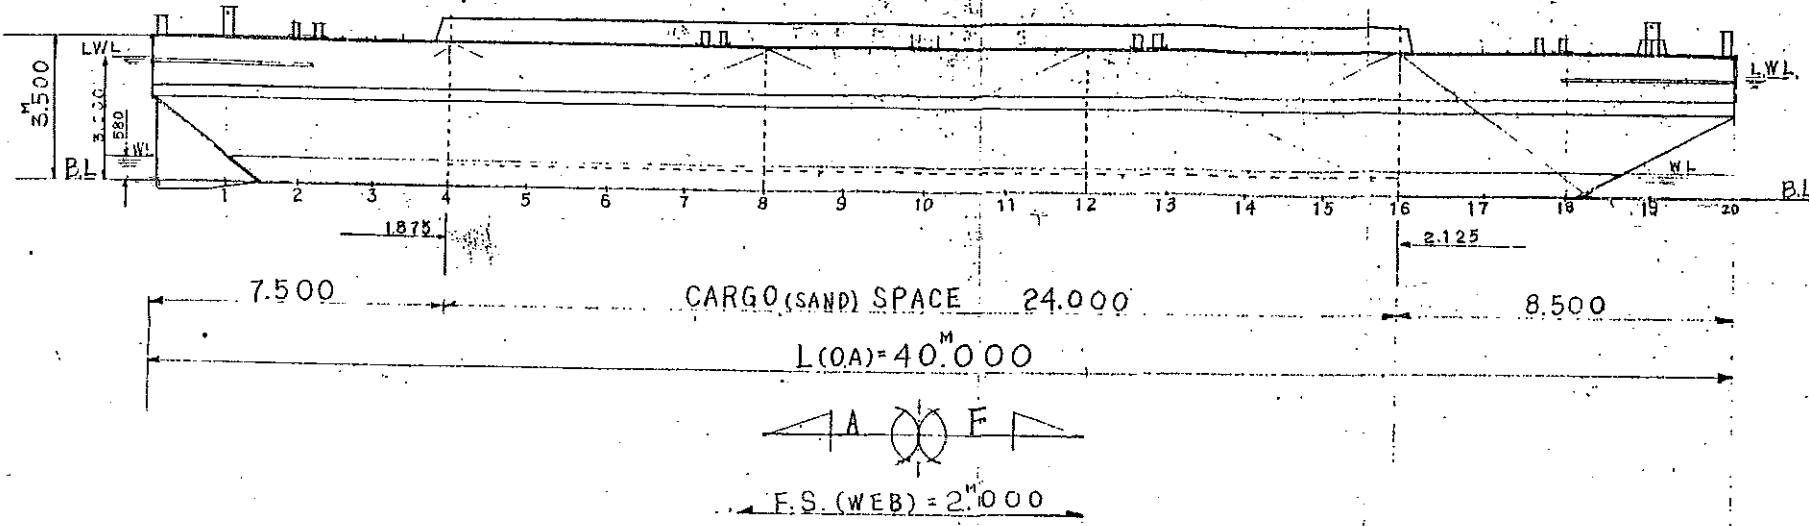

Niko - 601, 602.

GENERAL ARRANGEMENT (S=1/100)  
(600 m<sup>3</sup> BOX BARGE)

MIDSHIP SECTION (S=1/100)

PRINCIPAL DIMENSION

L(O.A)	40.00
B(MID)	9.50
D(r)	3.50
d	0.58
HOLD CAPA. <sup>ABT</sup>	600 M <sup>3</sup>
DISP (SEA) <sup>ABT</sup>	1,170 TON (3 <sup>200</sup> WL)
SELF W. <sup>ABT</sup>	200
LOAD W. <sup>ABT</sup>	970