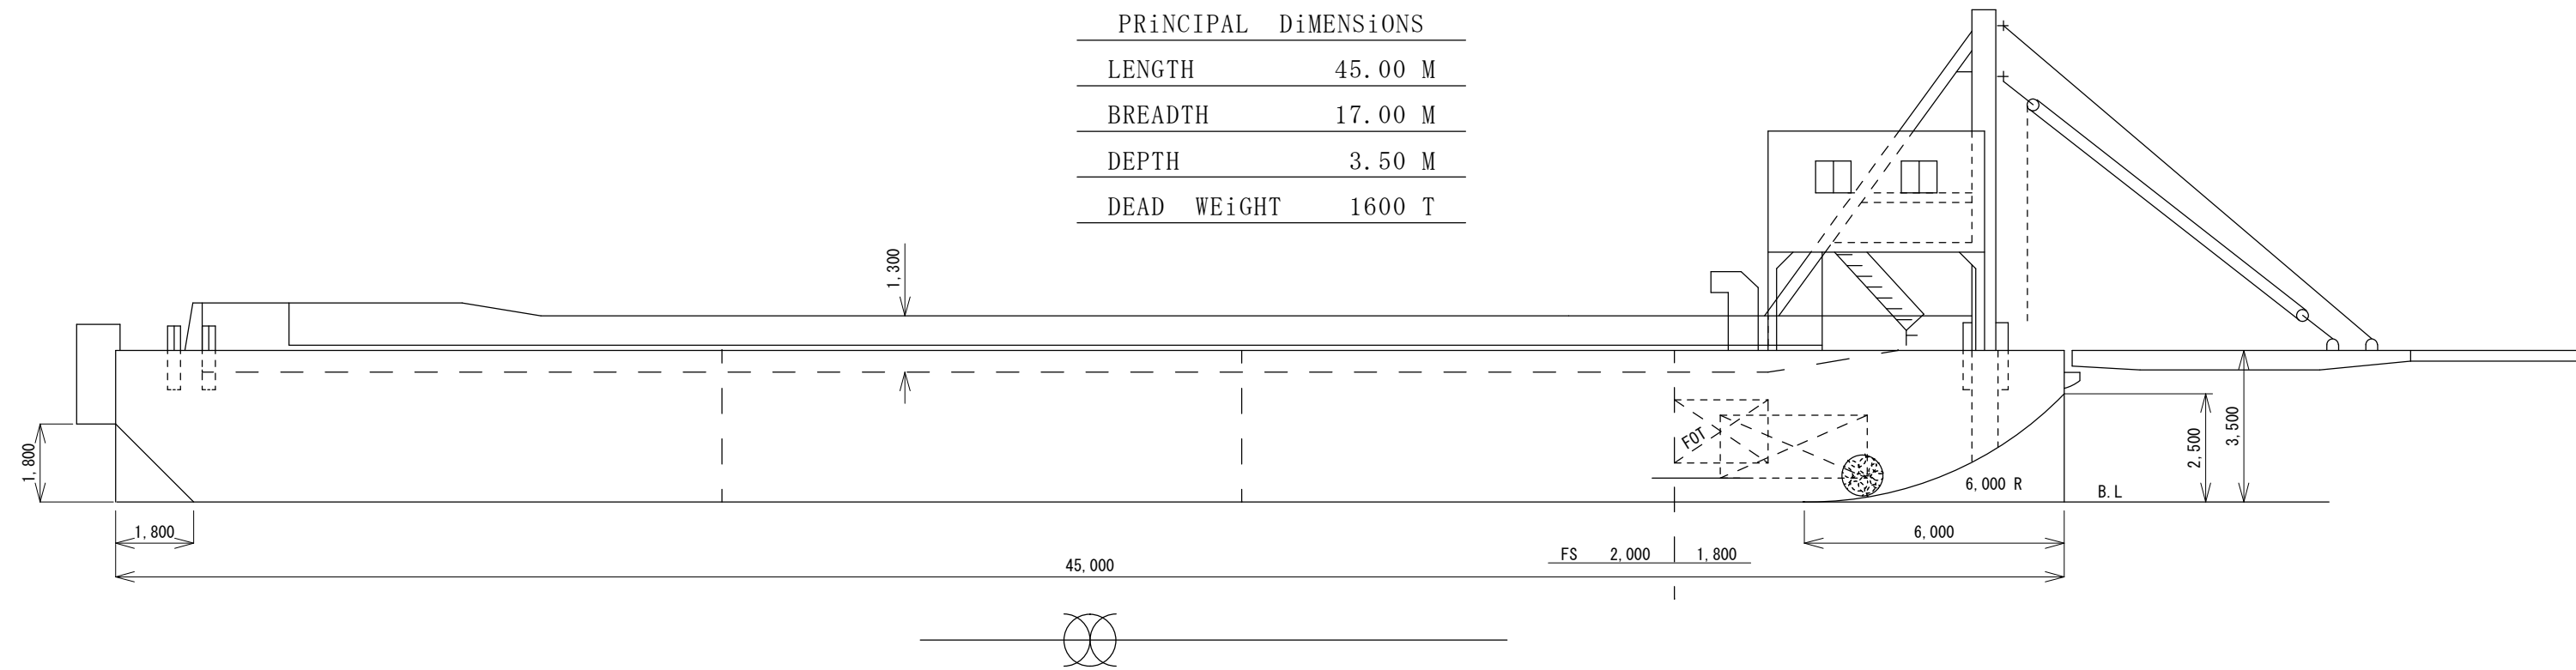

PRINCIPAL DIMENSIONS	
LENGTH	45.00 M
BREADTH	17.00 M
DEPTH	3.50 M
DEAD WEIGHT	1600 T

船名	縮尺
第八はちしば	1/150