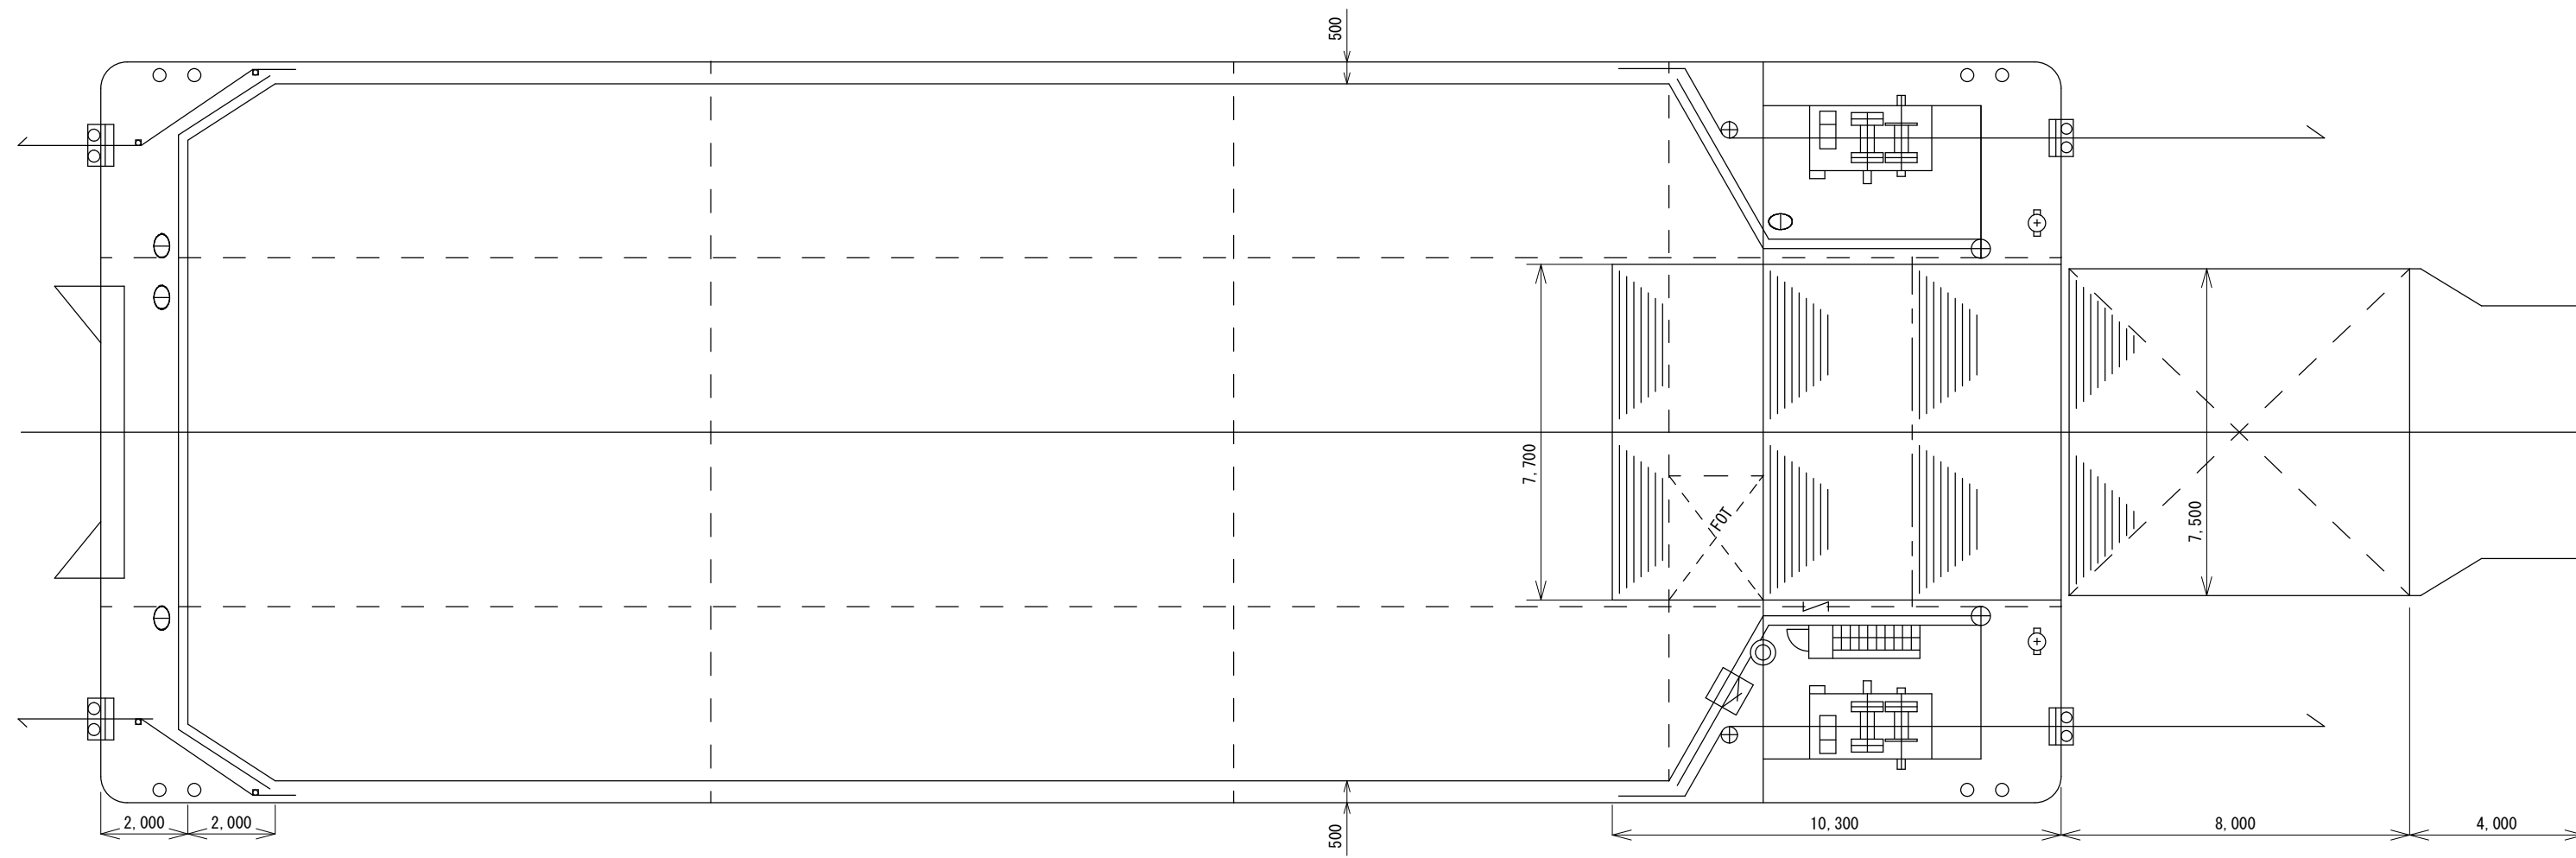

PRINCIPAL DIMENSIONS	
LENGTH	45.00 M
BREADTH	17.00 M
DEPTH	3.50 M
DEAD WEIGHT	1600 T

船名	縮尺
第八はちしば	1/150