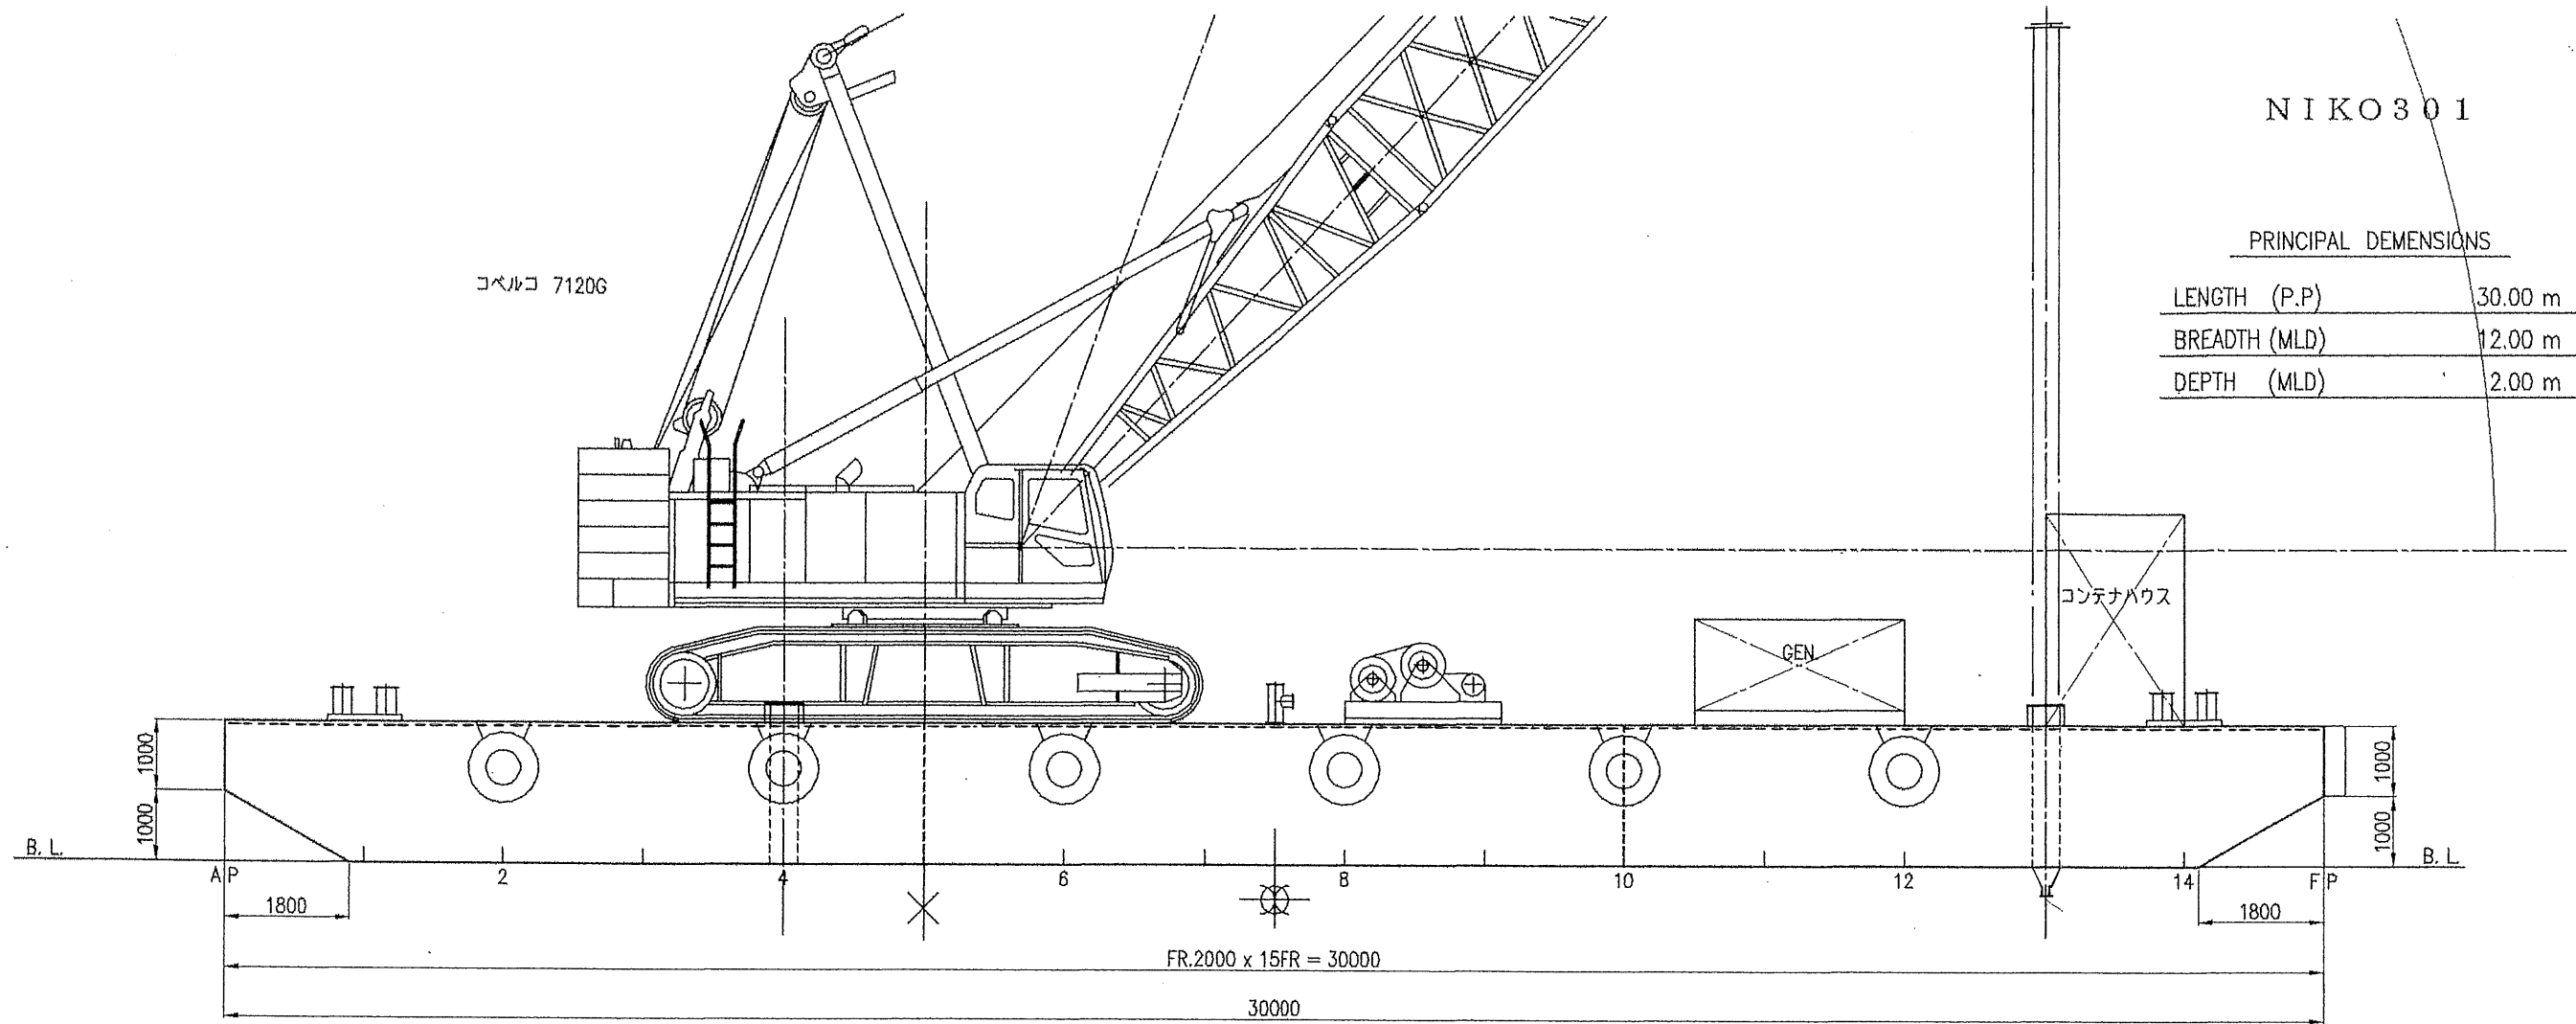

図面来歴

平成27年7月16日

当社にて作成。

船主	二光商運株式会社 殿
船名	NIKO301

一  
般  
配  
置  
図

船番	
尺度	1:100

株式会社 館山ドックサービス  
千葉県館山市船形 1133 番地  
TEL 0470-27-2711  
FAX 0470-27-4255

部長	課長	製図

製図年月日 平成27年 7月 16日

出図年月日 平成27年 7月 16日

出図番号 2015-0716

PRINCIPAL DIMENSIONS

LENGTH (P.P)	30.00 m
BREADTH (MLD)	12.00 m
DEPTH (MLD)	2.00 m

## PRINCIPAL DIMENSIONS

LENGTH (P.P)	30.00 m
BREADTH (MLD)	12.00 m
DEPTH (MLD)	2.00 m

コベルコ 7120G

## PRINCIPAL DIMENSIONS

LENGTH (P.P)	30.00 m
BREADTH (MLD)	12.00 m
DEPTH (MLD)	2.00 m

コベルコ SK-200 (0.8m<sup>3</sup>)