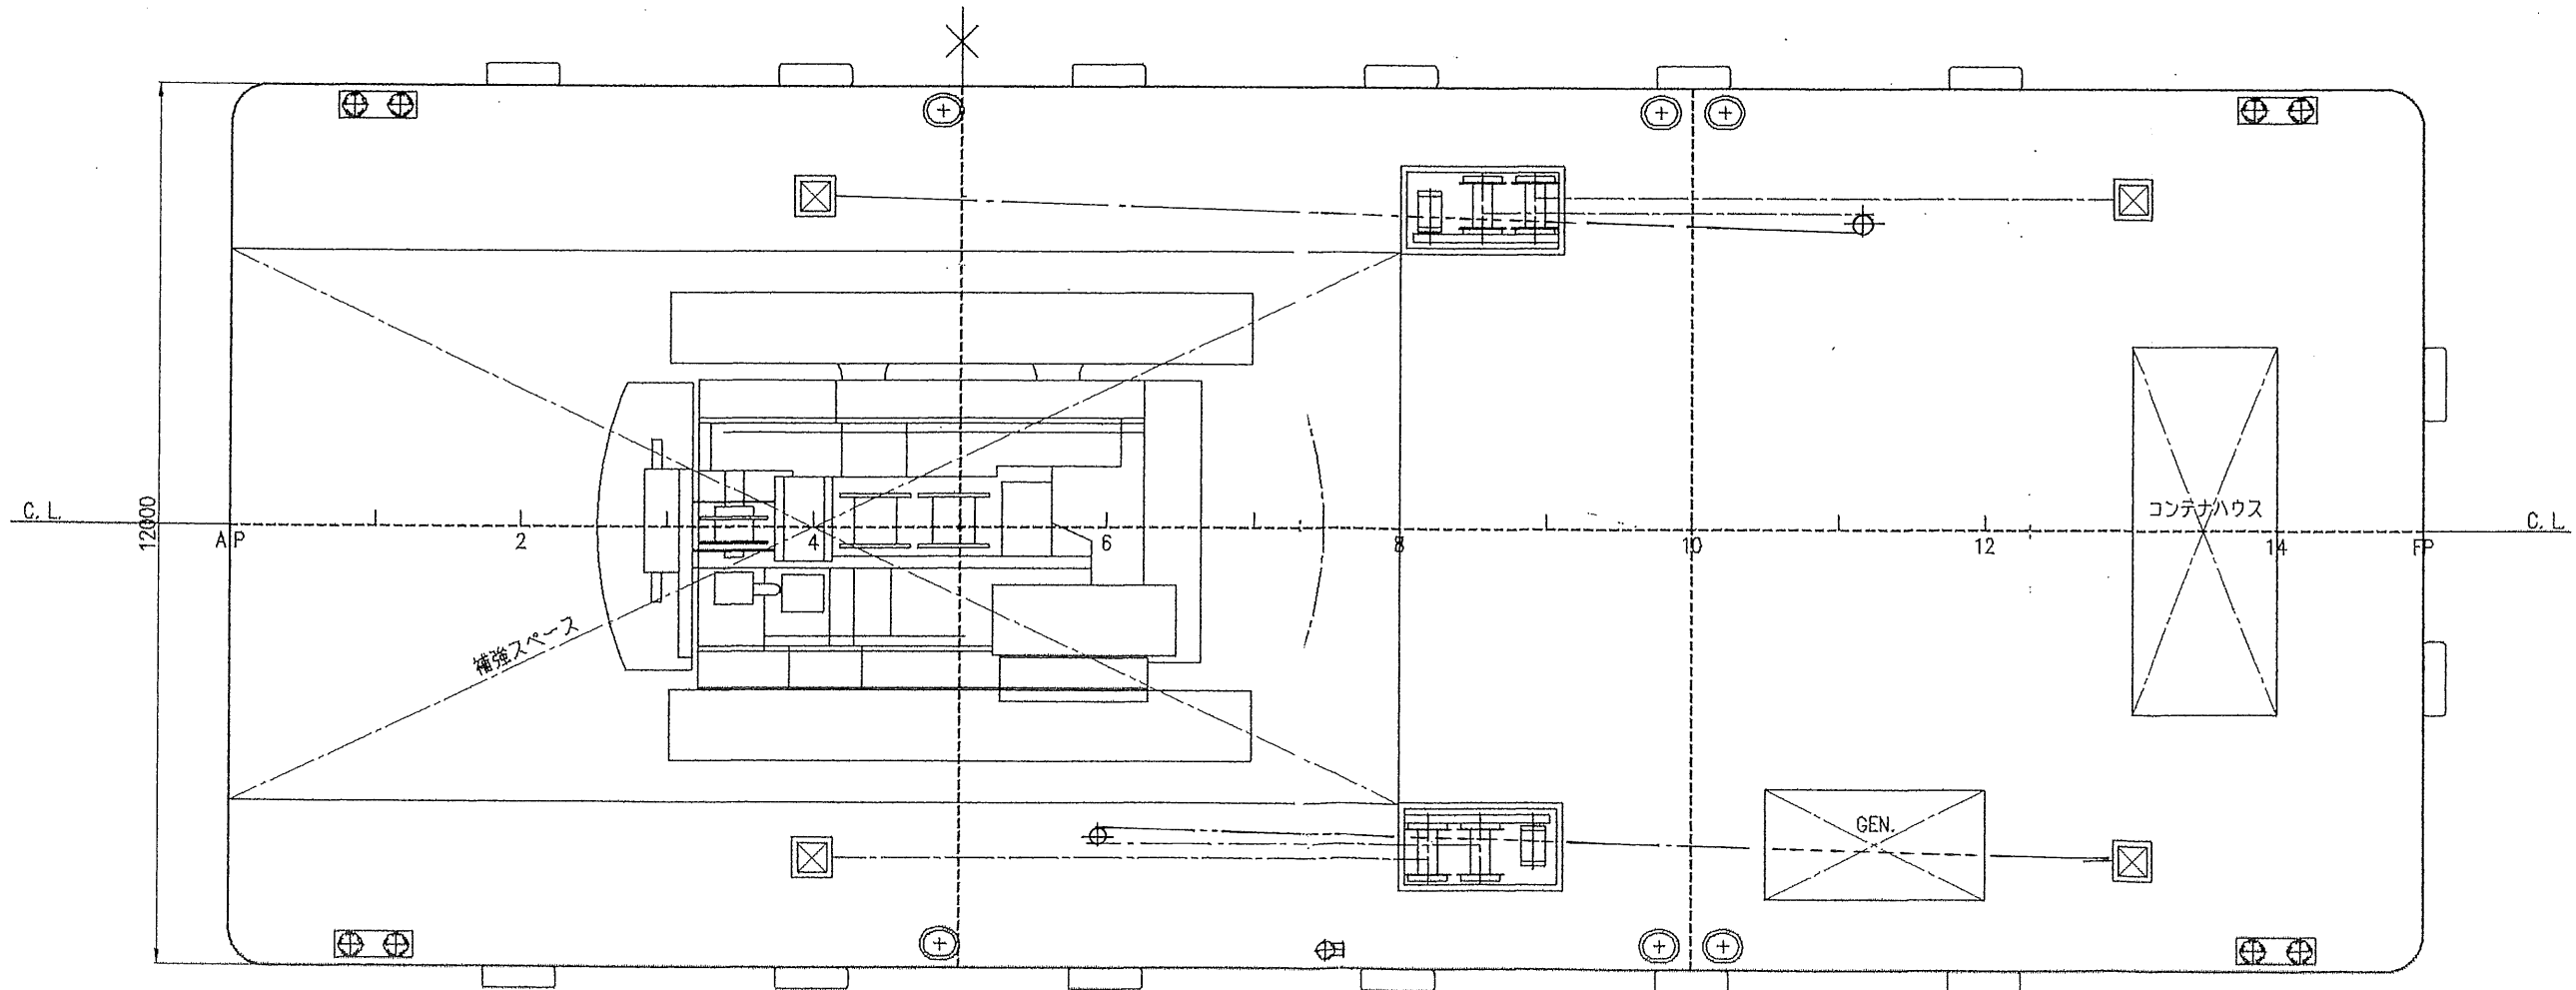

製図年月日 平成27年 7月 16日

出図年月日 平成27年 7月 16日

出図番号 2015-0716

PRINCIPAL DIMENSIONS

LENGTH (P.P)	30.00 m
BREADTH (MLD)	12.00 m
DEPTH (MLD)	2.00 m

## PRINCIPAL DIMENSIONS

LENGTH (P.P)	30.00 m
BREADTH (MLD)	12.00 m
DEPTH (MLD)	2.00 m

コベルコ 7120G

## PRINCIPAL DIMENSIONS

LENGTH (P.P)	30.00 m
BREADTH (MLD)	12.00 m
DEPTH (MLD)	2.00 m

コベルコ SK-200 (0.8m<sup>3</sup>)