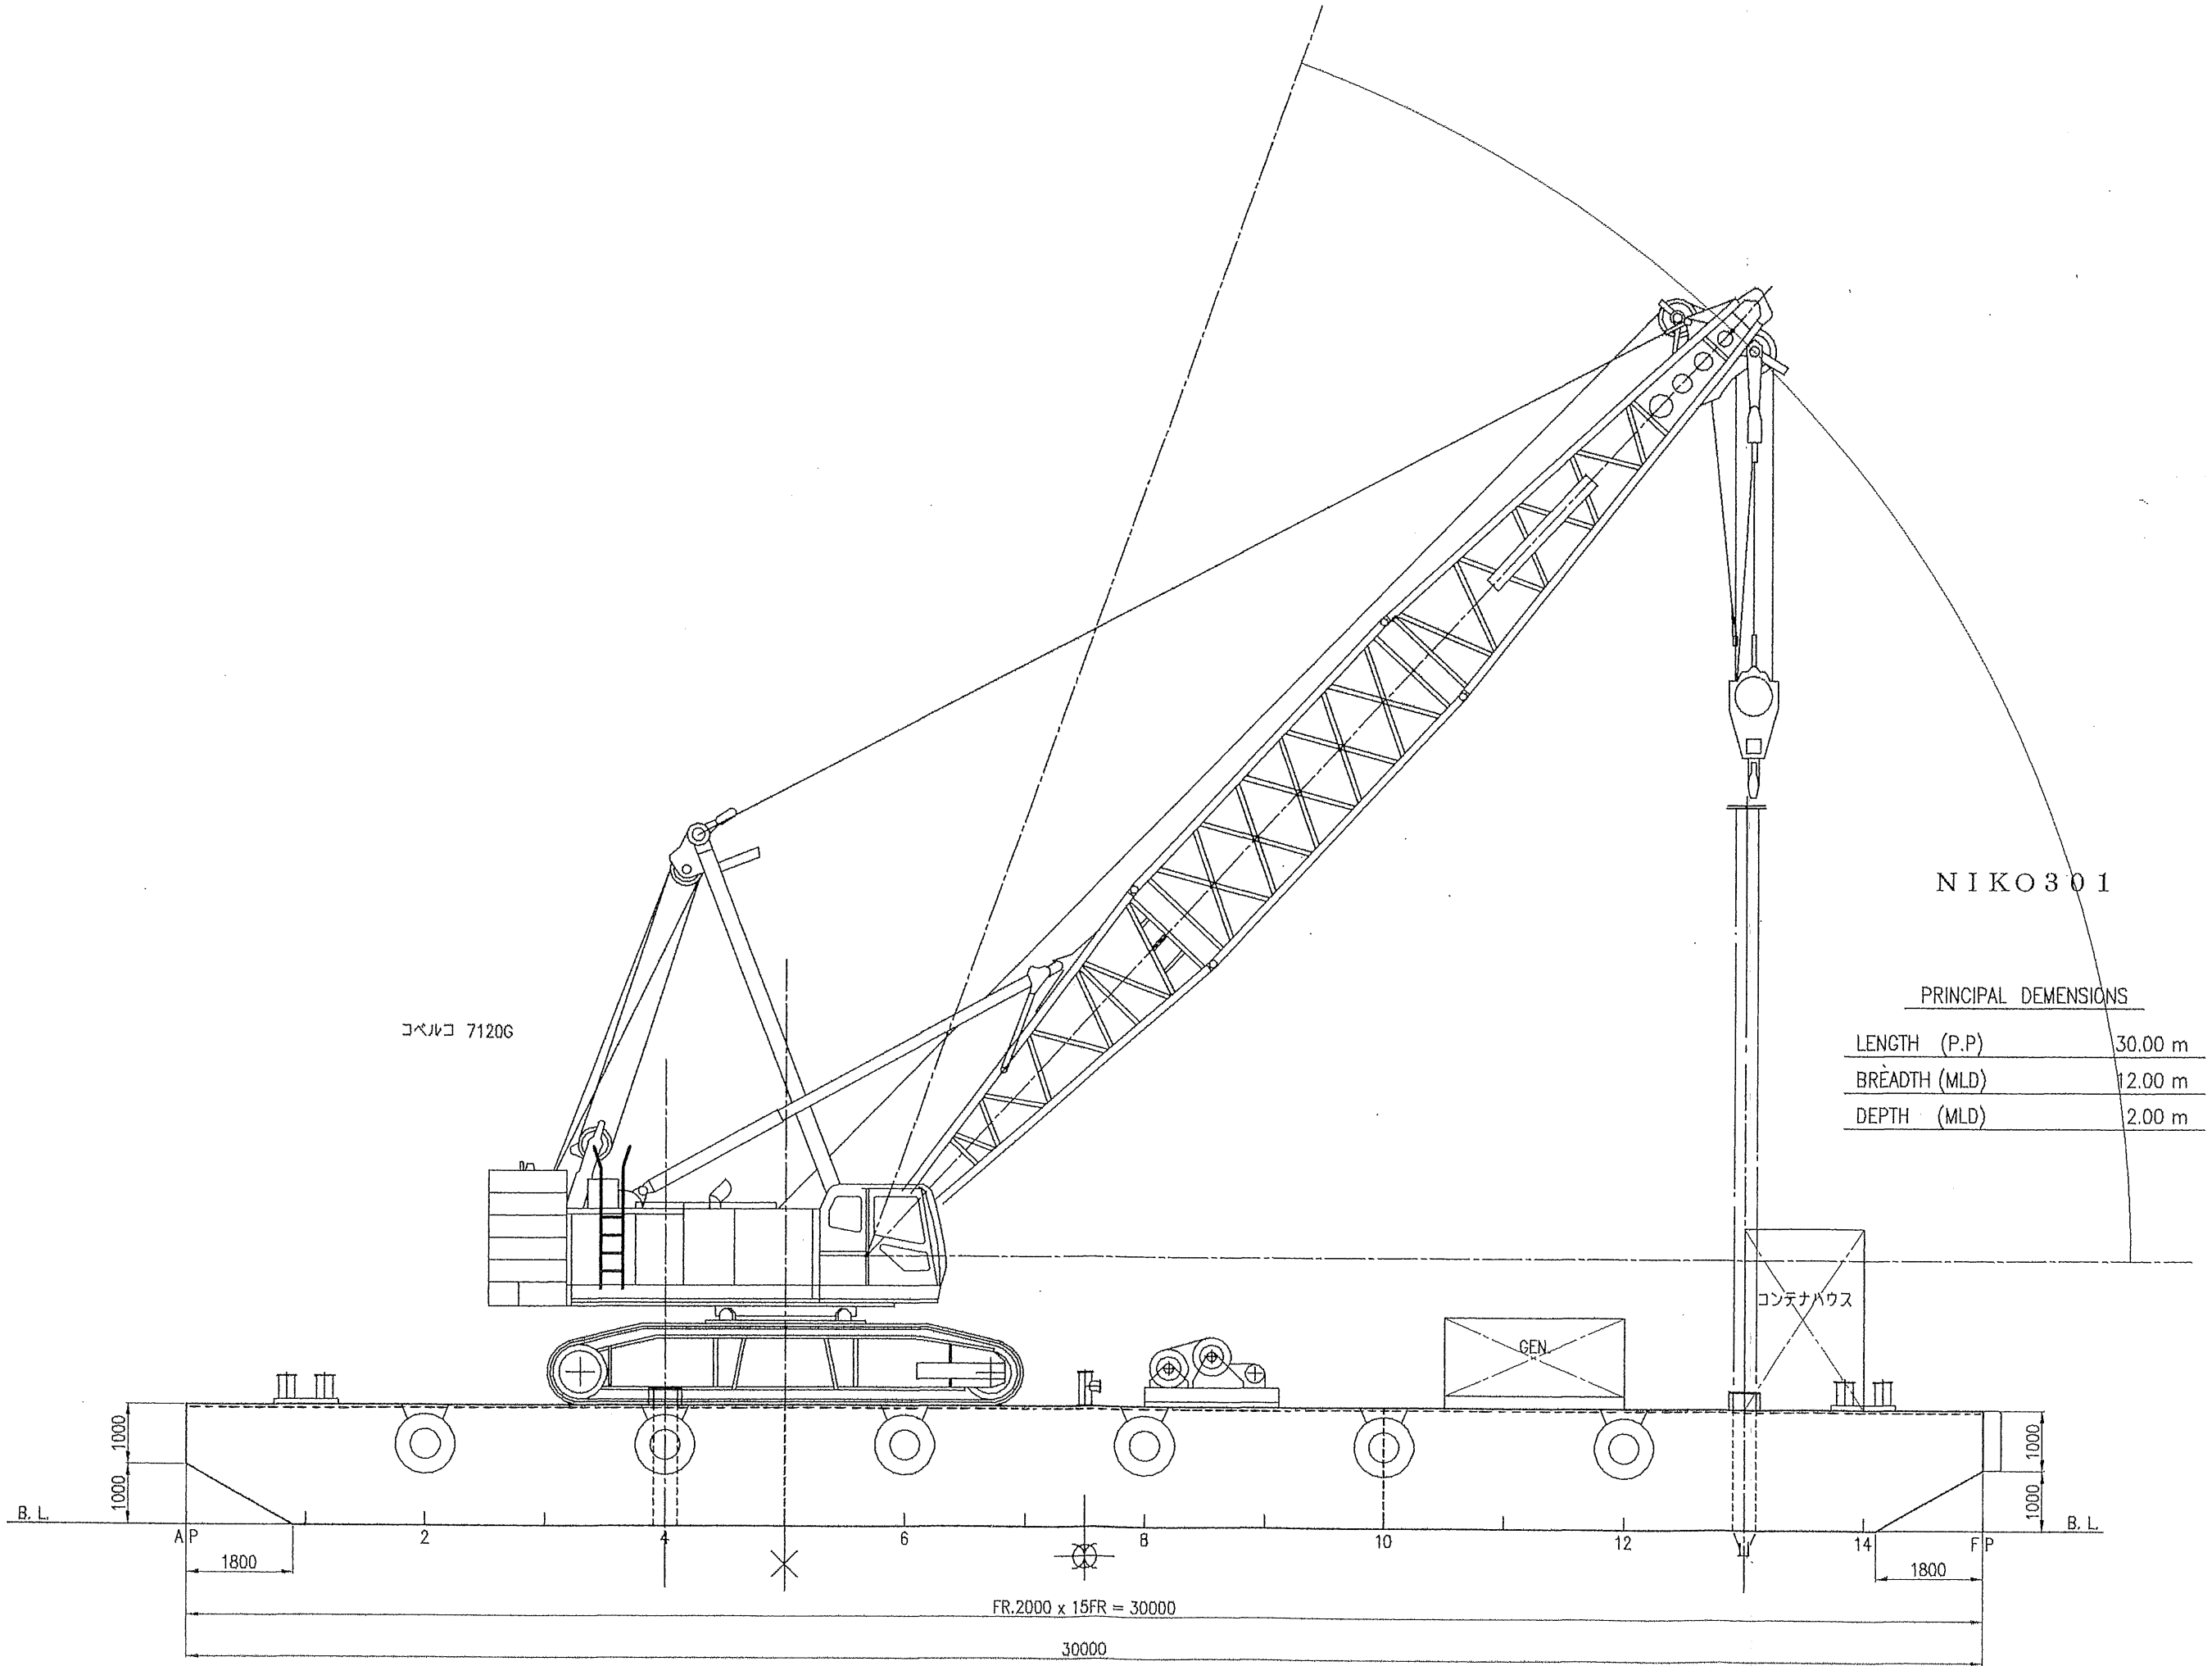

図面来歴

平成27年7月16日

当社にて作成。

船主	二光商運株式会社 殿
船名	NIKO301

一  
般  
配  
置  
図

船番	
尺度	1:100

株式会社 館山ドックサービス  
千葉県館山市船形 1133 番地  
TEL 0470-27-2711  
FAX 0470-27-4255

部長	課長	製図

製図年月日 平成27年 7月 16日

出図年月日 平成27年 7月 16日

出図番号 2015-0716

PRINCIPAL DIMENSIONS

LENGTH (P.P)	30.00 m
BREADTH (MLD)	12.00 m
DEPTH (MLD)	2.00 m

## PRINCIPAL DIMENSIONS

LENGTH (P.P)	30.00 m
BREADTH (MLD)	12.00 m
DEPTH (MLD)	2.00 m

コベルコ 7120G

## PRINCIPAL DIMENSIONS

LENGTH (P.P)	30.00 m
BREADTH (MLD)	12.00 m
DEPTH (MLD)	2.00 m

コベルコ SK-200 (0.8m<sup>3</sup>)